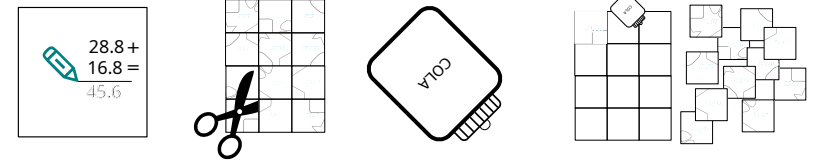

# Puzzle de suma de decimales

Calcula, Recorta, pega y colorea.

Nombre: ..... Fecha:.....

+	28.8	17.70	27.75
16.8			
3.37			
10.105			
0.9			

21.07	34.50	29.7
18.60	27.805	38.905
44.55	31.12	37.855
45.6	28.65	32.17