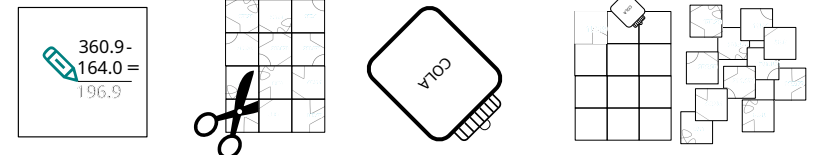

# Puzzle de resta con decimales

Calcula, Recorta, pega y colorea.

Nombre: ..... Fecha:.....

| -       | 360.9 | 371.50 | 204.1 |
|---------|-------|--------|-------|
| 164.0   |       |        |       |
| 195.30  |       |        |       |
| 159.829 |       |        |       |
| 165.5   |       |        |       |

|        |         |         |
|--------|---------|---------|
| 176.20 | 207.50  | 195.4   |
| 206.00 | 211.671 | 201.071 |
| 40.1   | 8.80    | 44.271  |
| 196.9  | 38.6    | 165.60  |