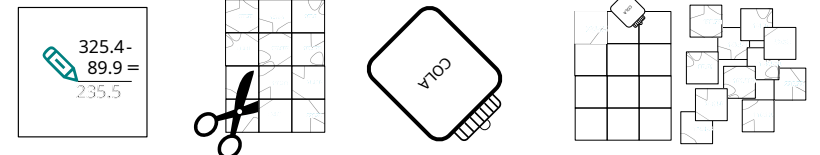

# Puzzle de resta con decimales

Calcula, Recorta, pega y colorea.

Nombre: ..... Fecha:.....

-	325.4	237.41	214.78
89.9			
98.68			
135.830			
157.4			

138.73	147.51	168.0
80.01	101.580	189.570
124.88	116.10	78.950
235.5	57.38	226.72