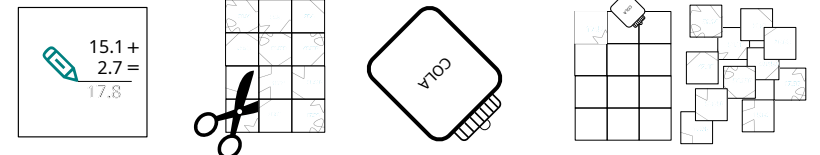

# Puzzle de suma de decimales

Calcula, Recorta, pega y colorea.

Nombre: ..... Fecha:.....

+	15.1	28.88	13.38
2.7			
2.26			
25.250			
13.3			

31.14	31.58	28.4
42.18	54.130	40.350
16.08	15.64	38.630
17.8	26.68	17.36